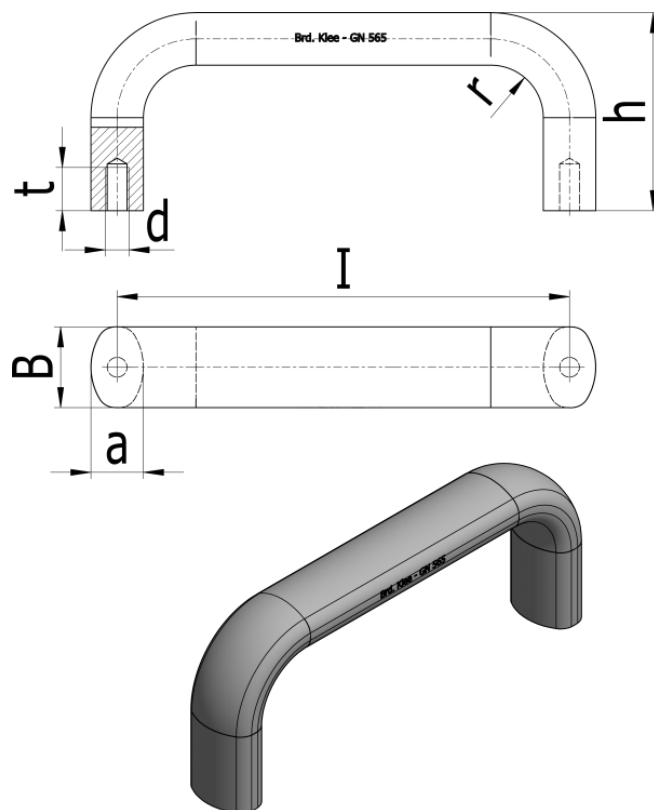

Varenummer: 2056526179RS
Beskrivelse: E+G Bøjlegreb GN 565-26-179-RS

Mål

a	= 17
b	= 26
d	= M8
h	= 57
l	= 179
r	= 17
t	= 12
Vægt i (g)	= 245